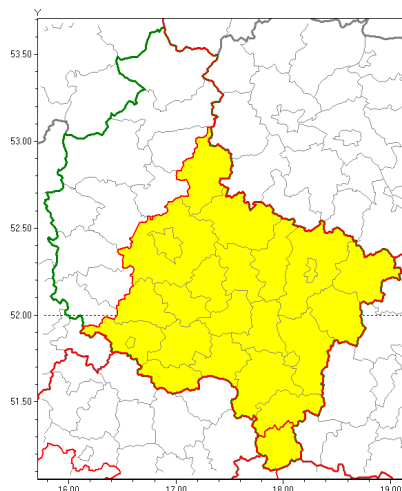

### Zasięg ostrzeżenia w województwie

Burze z gradem

### Ostrzeżenie meteorologiczne Nr 20

<b>Nazwa biura</b>	IMGW-PIB Biuro Prognoz Meteorologicznych Oddział w Poznaniu
<b>Zjawisko/stopień zagrożenia</b>	Burze z gradem/ 1
<b>Obszar</b>	województwo wielkopolskie <b>powiat kpiński</b>
<b>Ważność</b>	od godz. 15:00 dnia 24.08.2018 do godz. 01:00 dnia 25.08.2018
<b>Przebieg</b>	Prognozuje się wystąpienie burz z opadami deszczu miejscami od 20 mm do 30 mm, lokalnie do 40 mm oraz porywami wiatru do 90 km/h. Miejscami może liwy grad.
<b>Prawdopodobieństwo wystąpienia zjawiska(%)</b>	85%
<b>Uwagi</b>	Brak.
<b>Dyrektor synoptyk IMGW-PIB</b>	Leszek Szaradowski
<b>Godzina i data wydania</b>	godz. 09:55 dnia 24.08.2018
<b>SMS</b>	IMGW-PIB OSTRZEŻENIE: BURZE Z GRADEM/1 wielkopolskie/kpiński od 15:00/24.08 do 01:00/25.08.2018 deszcz 40 mm, porywy 90 km/h.